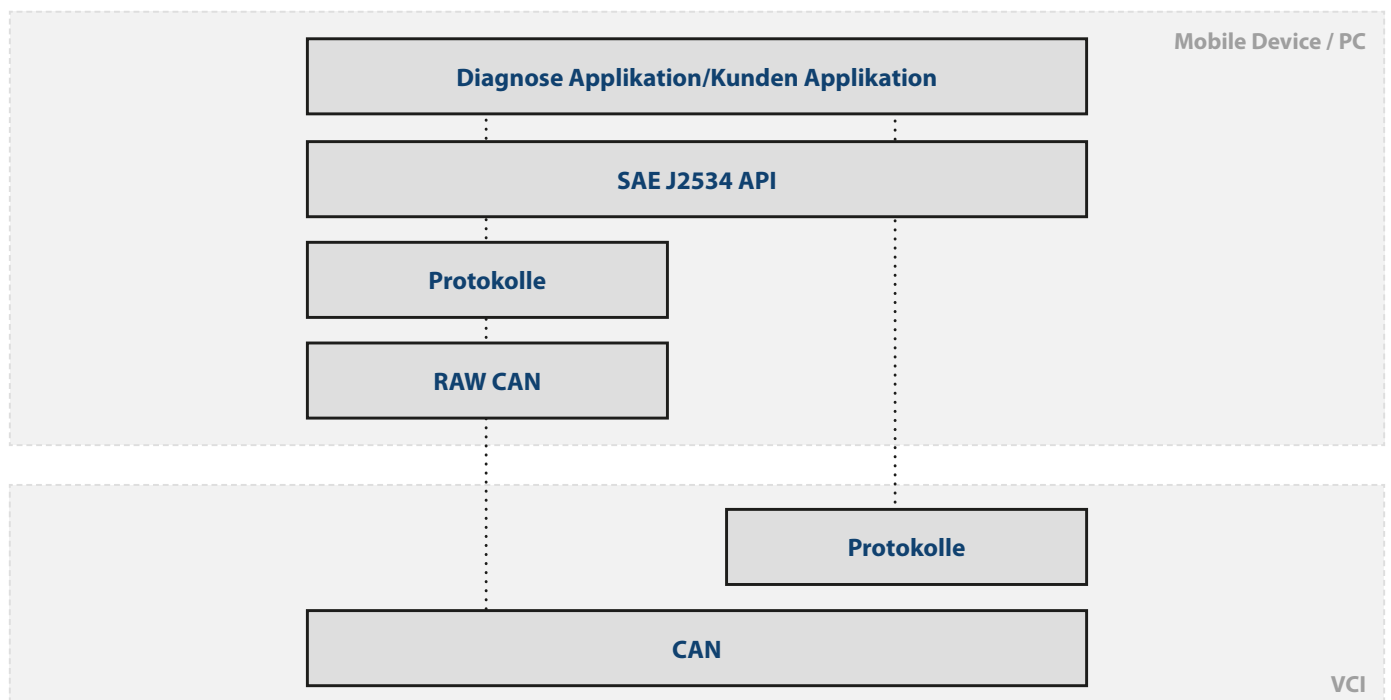

SAE J2534 API

PassThru API

J2534

J2534

SAE J2534 API

PassThru API

Key Features

ISO

Standardisierter Treiber

Unterstützung der Sontheim VCIs

Einfache Einbindung in das MDT®

Mobile Automation

Industrial Automation

Diagnose

Connectivity

Wir freuen uns auf Ihre Anfrage!